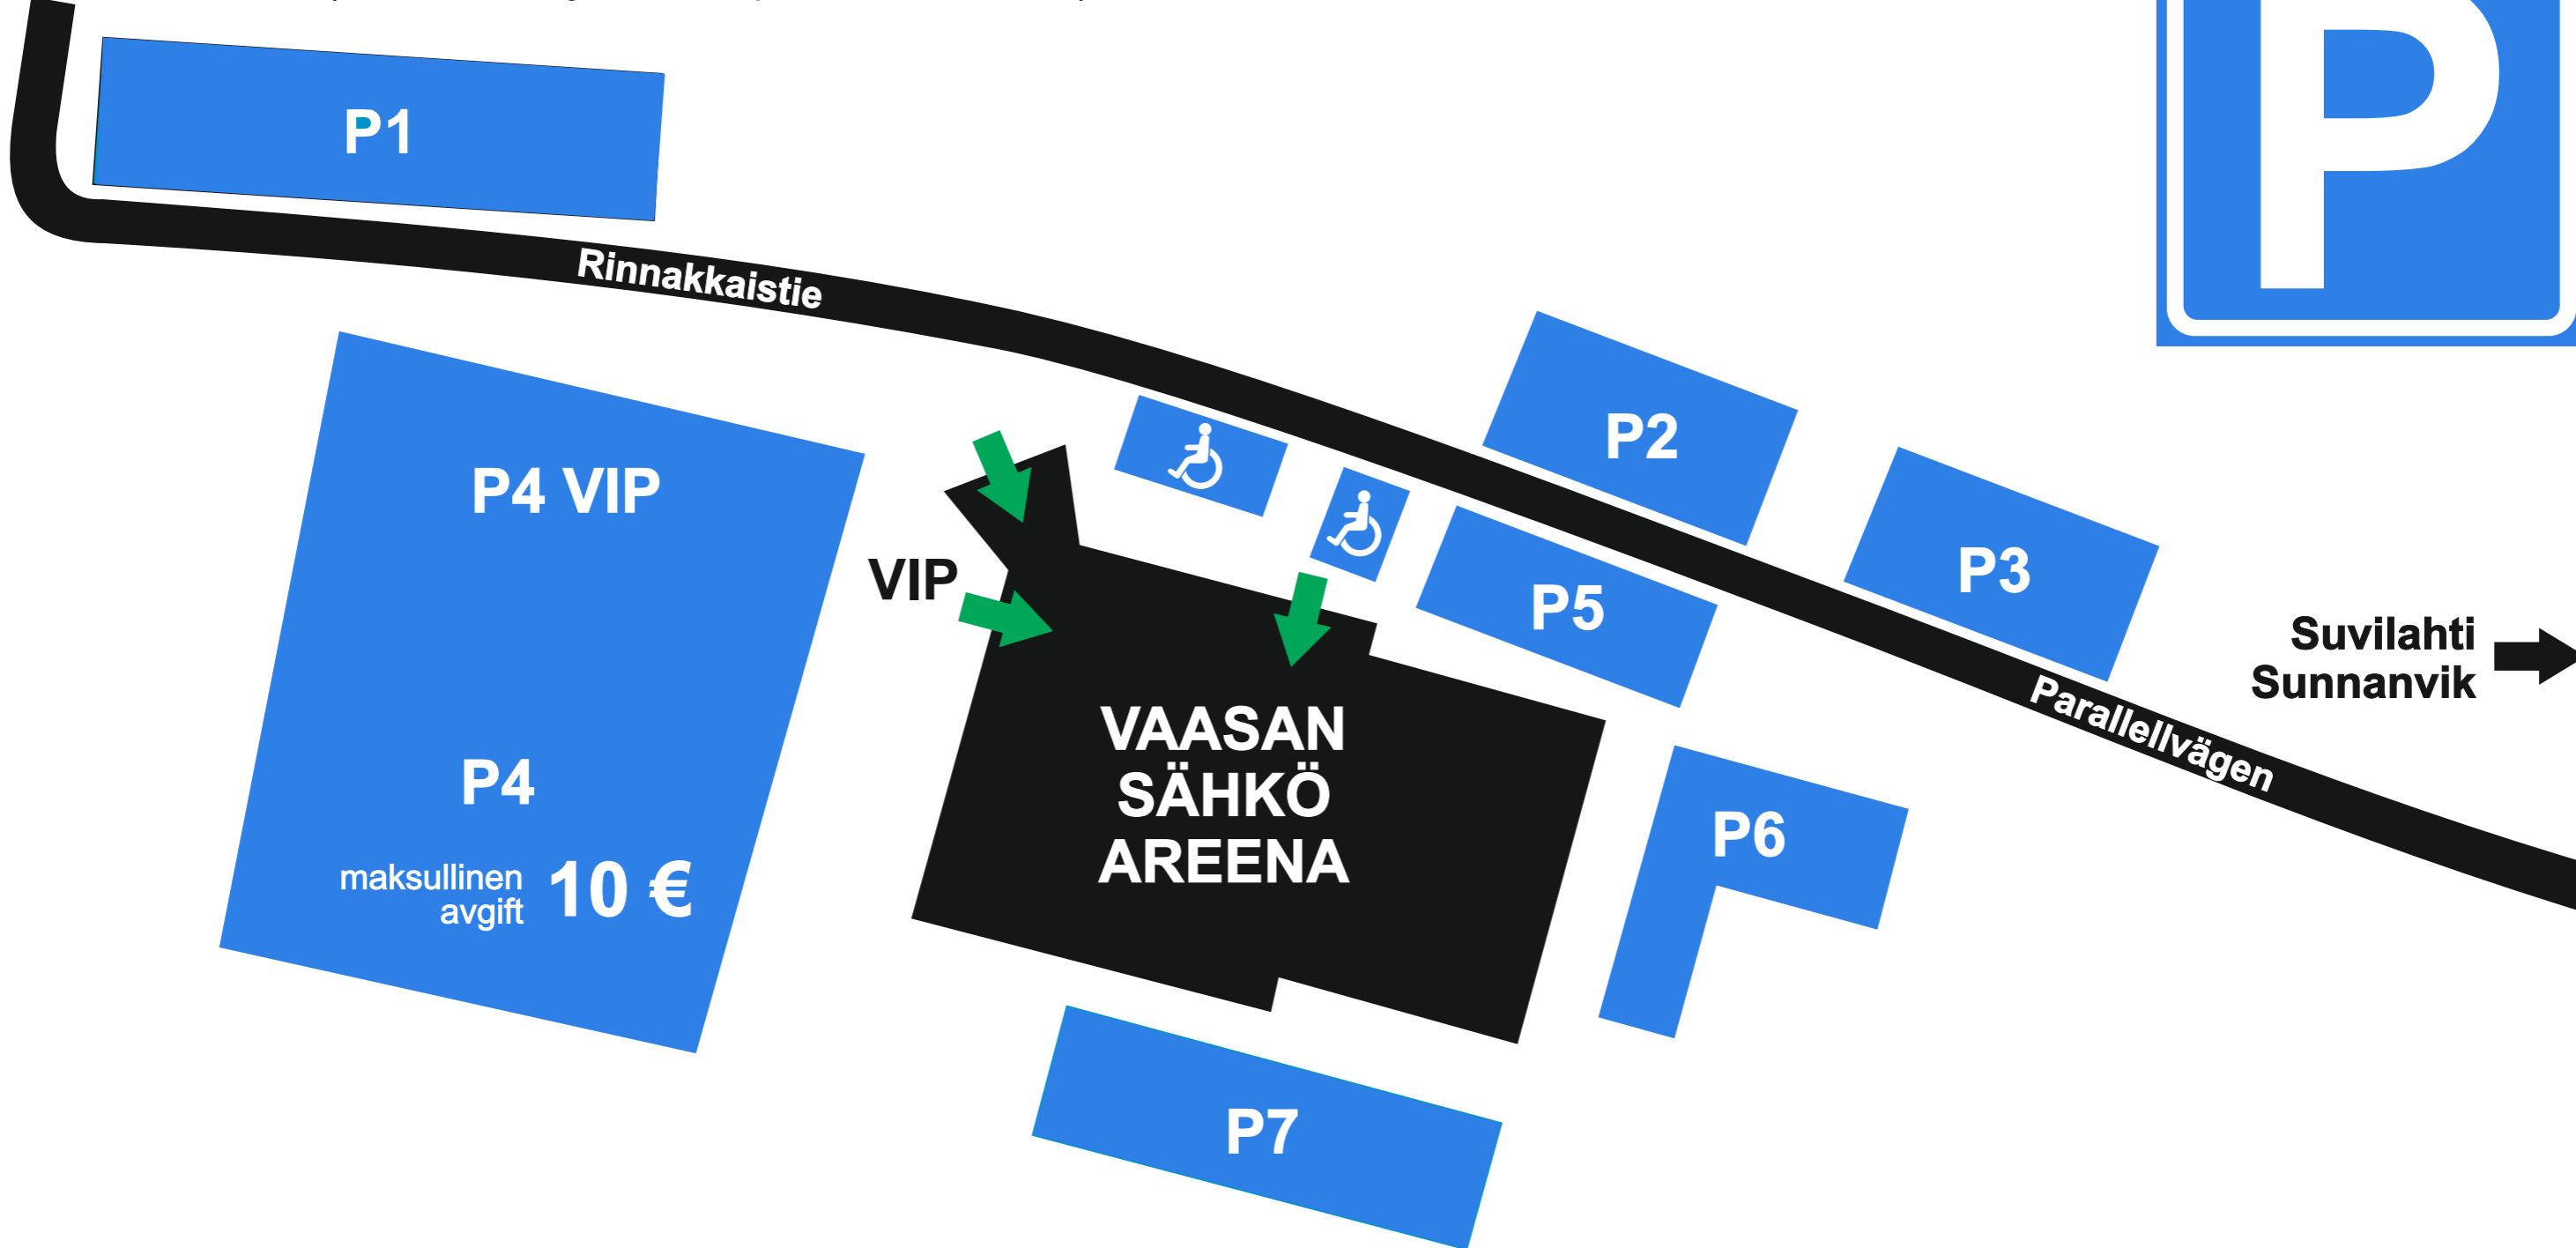

← **Keskusta** (Rantamaantien varrella parkkialueita Kaarlen kentällä ja Emännänlahdella)
Centrum (under Strandvägen via Karlsplan och Matmorviken)

P1, P2, P3, P7: Yleinen ja ilmainen parkkialue, ei vaadi parkkilupaa eikä parkkikiekkoa

P4: **Liigaottelut:** maksullinen parkkialue, vaatii parkkiluvan Vierasjoukkueen huolto- ja linja-autolle varattu omat paikat
Muulloin: 4 h parkkikiekolla tai parkkiluvalla

P5, P6: 4 h parkkikiekolla tai parkkiluvalla

P1, P2, P3, P7: allmän och gratis parkering, kräver inte parkeringstillstånd eller parkeringsskiva

P4: **Ligamatcher:** avgiftsbelagd parkering, parkeringstillstånd krävs. Bortalagets reserverade platser för servicebilar och bussar
Annat: 4 h med parkeringskiva eller parkeringstillstånd

P5, P6: 4 h med parkeringskiva eller parkeringstillstånd